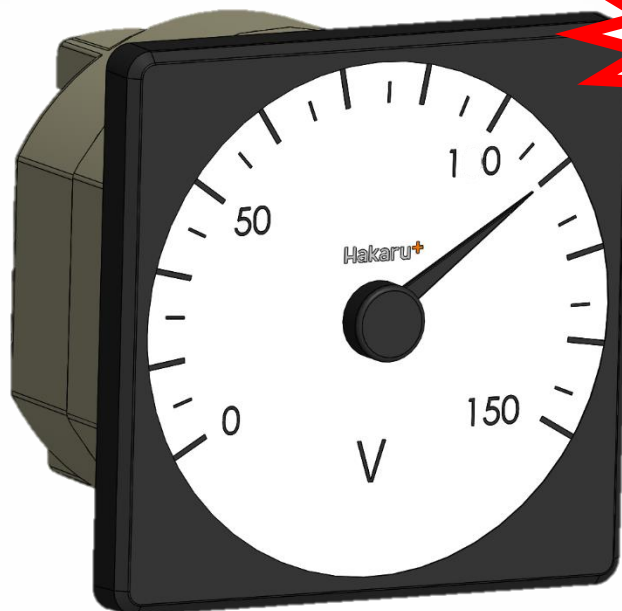

デジタルアナログメータ AXM-110

- アナログメータなのに通信出力できます！
- 高精度マイクロサーボモータで、指示針を滑らかに動作！

このようなお客様に最適です！

- 通信機能はええけど、デジタル表示は好きになれへん！
- デジタル表示は見にくいだけ！ライトを当てたら何も見えへん！
- やっぱり針式！針の動きが癒してくれる！